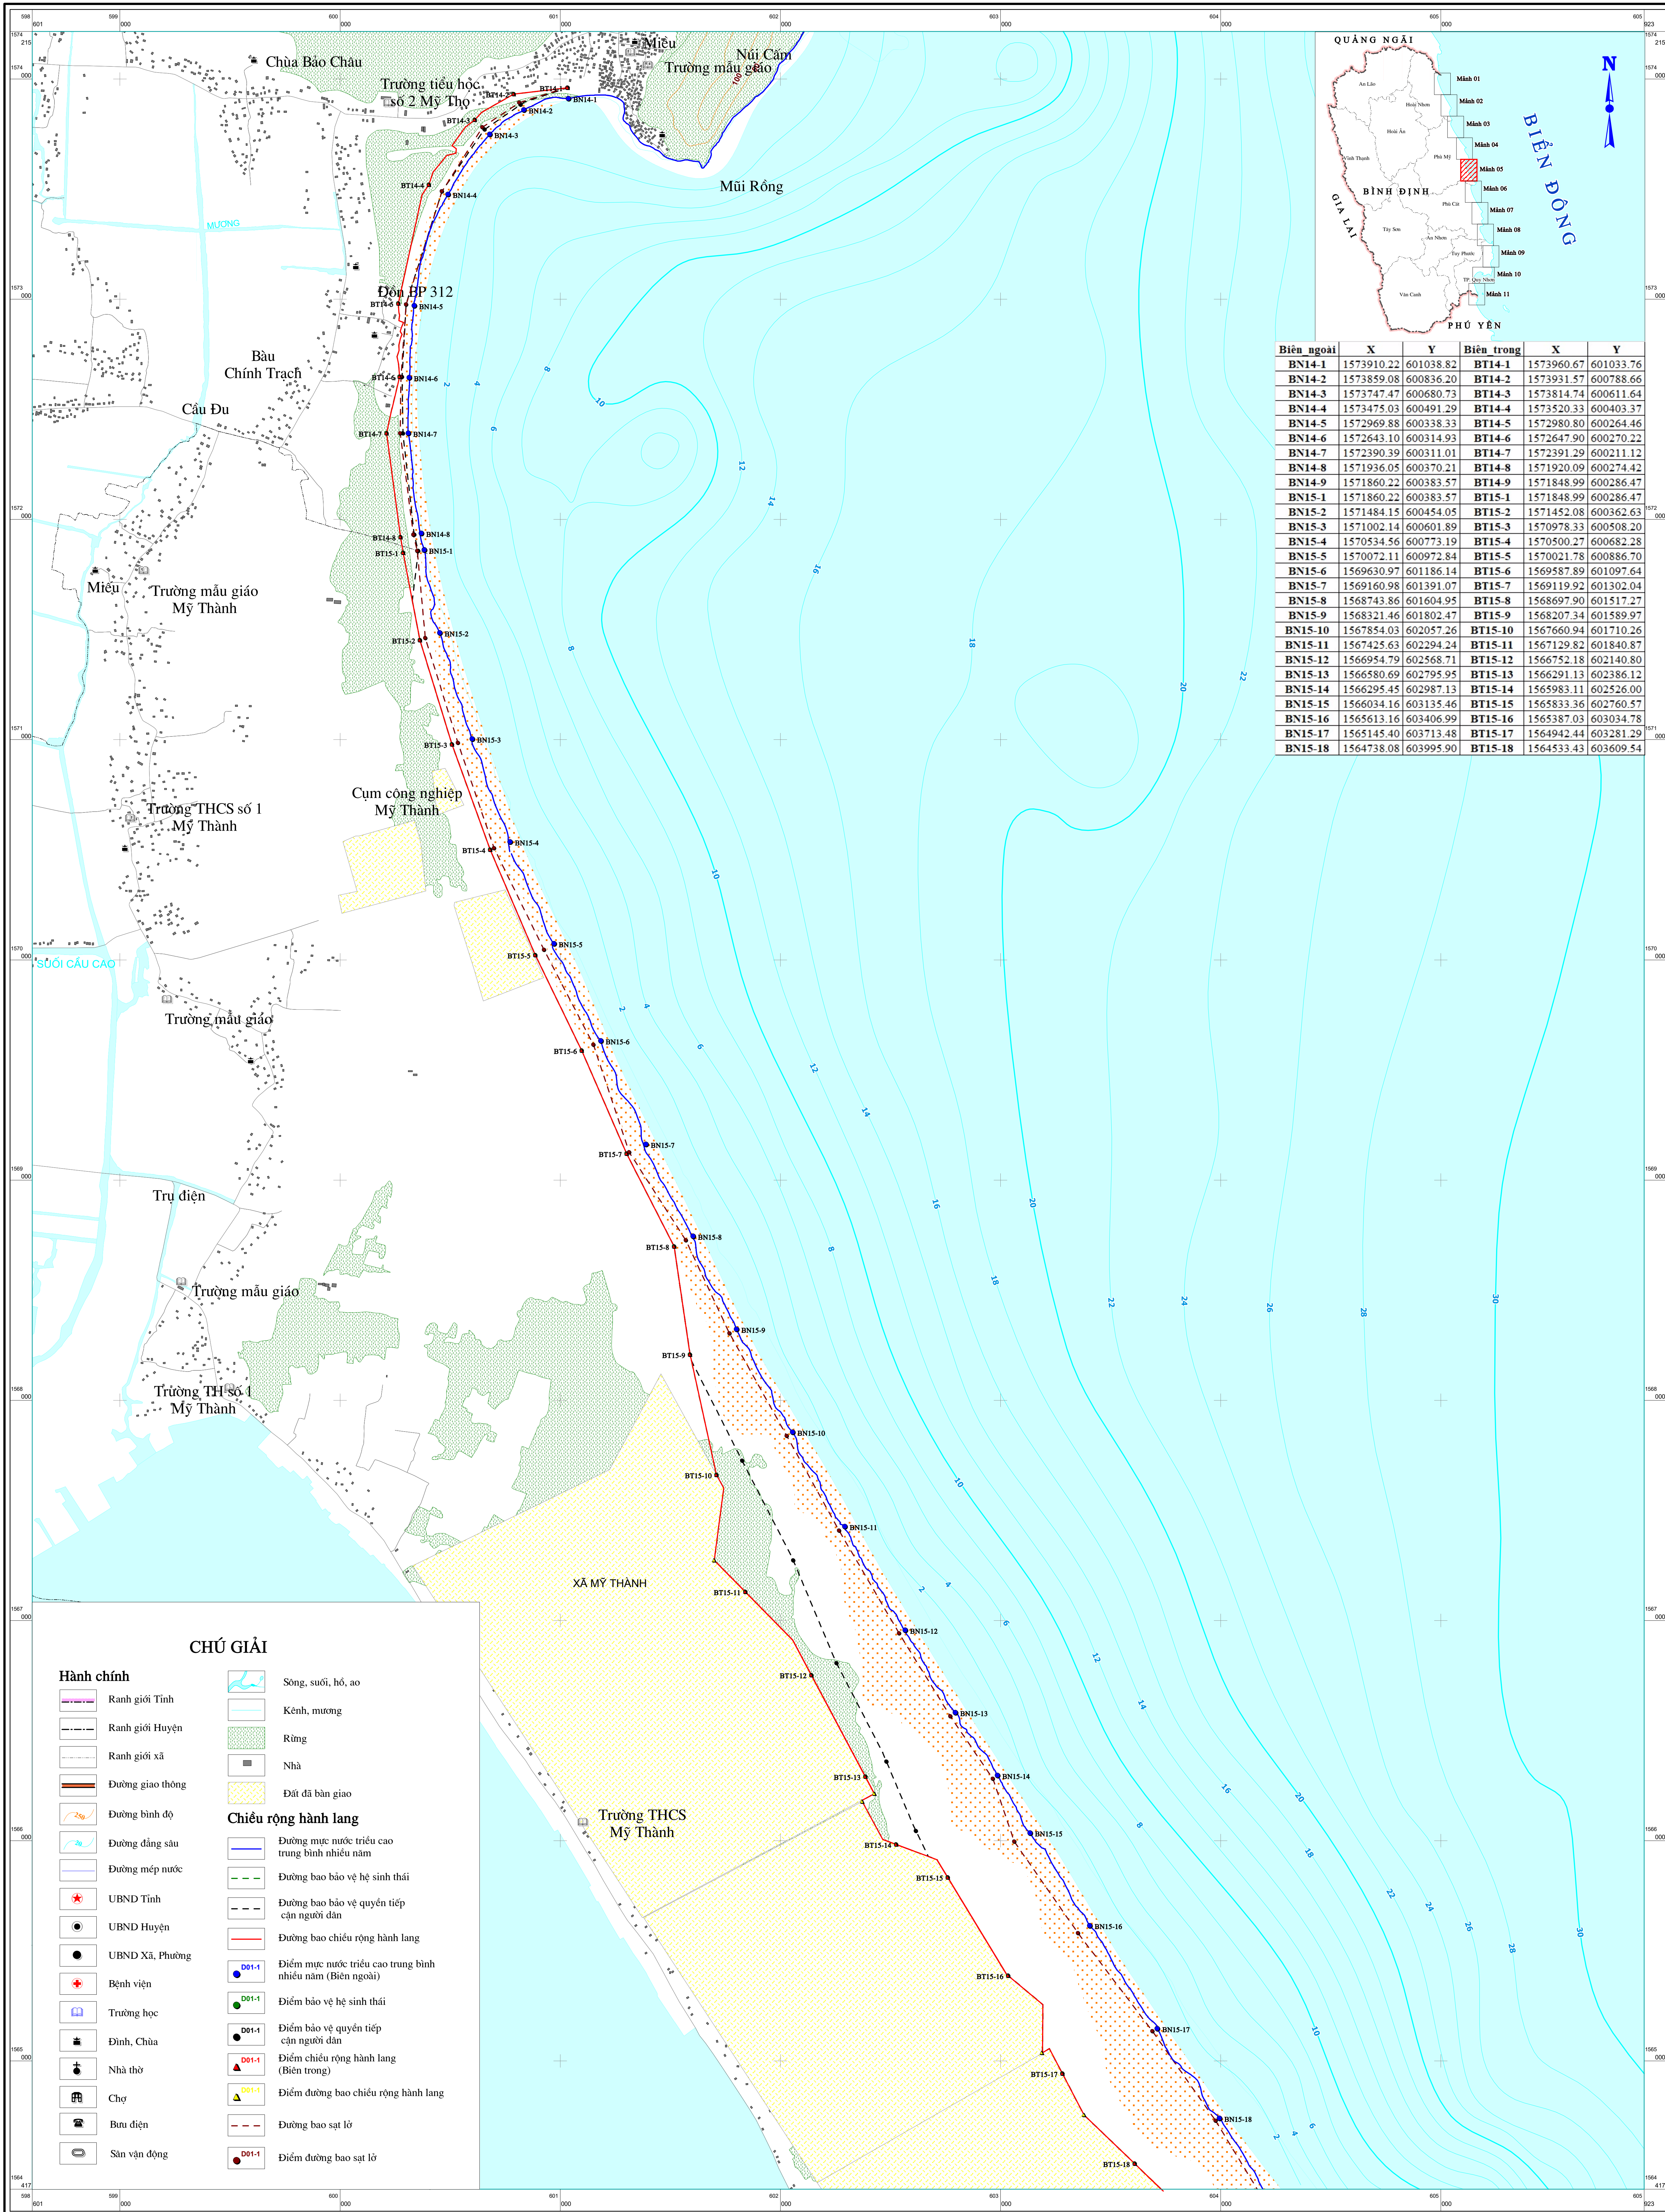

BẢN ĐỒ RANH GIỚI HÀNH LANG BẢO VỆ BỜ BIỂN TỈNH BÌNH ĐỊNH (MẢNH 05)

(Kèm theo Quyết định số /QĐ-UBND ngày /11/2019 của UBND tỉnh Bình Định về việc phê duyệt chiểu rộng, ranh giới hành lang bảo vệ bờ biển tỉnh Bình Định)

Bản đồ ranh giới hành lang bảo vệ bờ biển:
- Huyện Phù Mỹ: X.Mỹ Tho, X.Mỹ Thành

TỶ LỆ 1 : 10.000

1 cm trên bản đồ bằng 100m ngoài thực địa